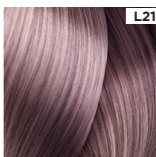

Majirel

MARRONES
CÁLIDOS

Majirel

MARRONES
FRÍOS

FRENCH
BROWNS

Majirel

MAJIBLOND

MAJIREL
HIGH LIFT

ROJO

COBRIZO

MAGENTA

BRONZE

PINK AGATE
BRONZE

OPAL BRONZE

AMBER BRONZE

Majirel

CENIZAS

MOCA

Majirel GLOW

Majirel

— COOL INFORCED —

L'ORÉAL
PROFESSIONNEL
PARIS

www.lorealprofessionnel.es
www.lpcommunity.es