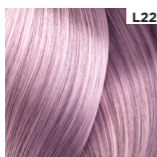

Majirel

MARRONES
CÁLIDOS

Majirel

MARRONES
FRÍOS

FRENCH
BROWNS

Majirel

MAJIBLOND

MAJIREL
HIGH LIFT

ROJO

COBRIZO

MAGENTA

BRONZE

PINK AGATE
BRONZE

OPAL BRONZE

AMBER BRONZE

Majirel

CENIZAS

MOCA

Majirel GLOW

Majirel

— COOL INFORCED —

L'ORÉAL
PROFESSIONNEL
PARIS

www.lorealprofessionnel.es
www.lpcommunity.es