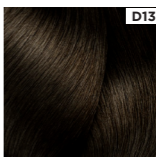

Majirel

MARRONES
CÁLIDOS

Majirel

MARRONES
FRÍOS

FRENCH
BROWNS

Majirel

MAJIBLOND

MAJIREL
HIGH LIFT

ROJO

COBRIZO

MAGENTA

BRONZE

PINK AGATE
BRONZE

OPAL BRONZE

AMBER BRONZE

Majirel

CENIZAS

MOCA

Majirel GLOW

Majirel

— COOL INFORCED —

L'ORÉAL
PROFESSIONNEL
PARIS

www.lorealprofessionnel.es
www.lpcommunity.es