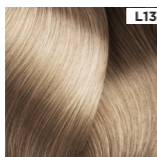

Majirel

MARRONES
CÁLIDOS

Majirel

MARRONES
FRÍOS

FRENCH
BROWNS

Majirel

MAJIBLOND

MAJIREL
HIGH LIFT

ROJO

COBRIZO

MAGENTA

BRONZE

PINK AGATE
BRONZE

OPAL BRONZE

AMBER BRONZE

Majirel

CENIZAS

MOCA

Majirel GLOW

Majirel

— COOL INFORCED —

L'ORÉAL
PROFESSIONNEL
PARIS

www.lorealprofessionnel.es
www.lpcommunity.es