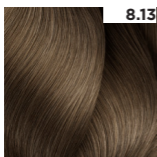

ROJO

COBRIZO

MAGENTA

BRONZE

PINK AGATE
BRONZE

OPAL BRONZE

AMBER BRONZE

Majirel

CENIZAS

MOCA

Majirel GLOW

Majirel

— COOL INFORCED —

L'ORÉAL
PROFESSIONNEL
PARIS

www.lorealprofessionnel.es
www.lpcommunity.es